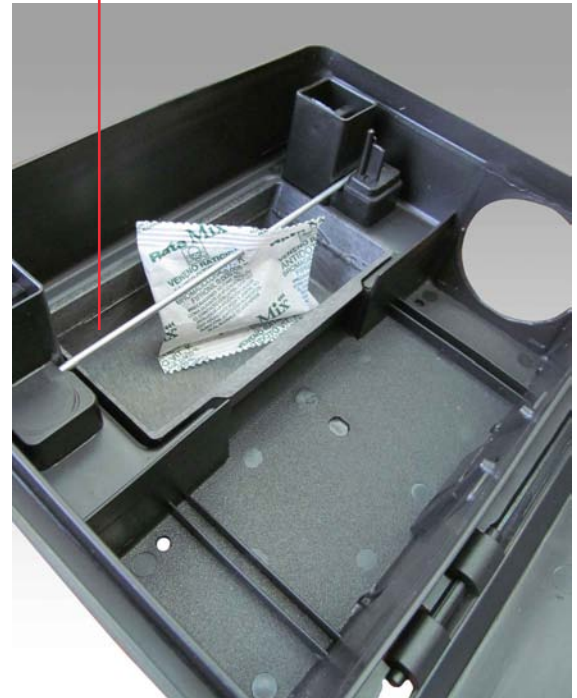

Caja Cebadora BTStation Starter

Sistema de cerradura práctico, seguro y eficiente.

Porta llave en la parte posterior de la caja.

Barra desmontable
soporta distintos tipos de cebo

Bandeja removible para cebos,
puede emplearse cebo líquido.

Eficiente y fácil sistema de anclaje a la pared, permite sacar la caja cebadora y manipularla fácilmente.