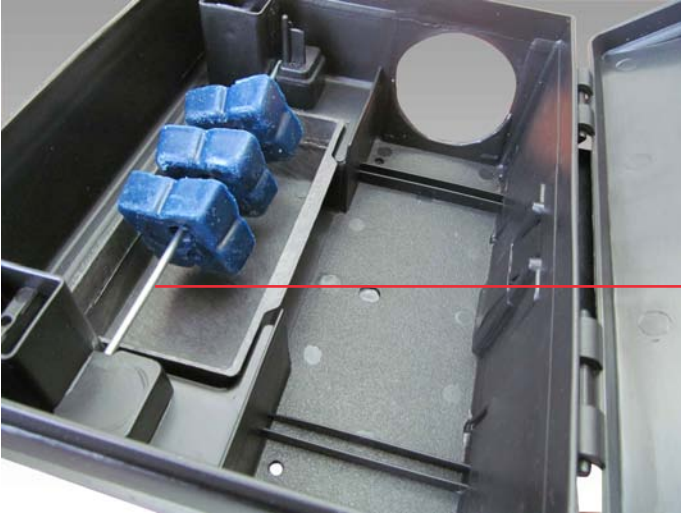

Caja Cebadora BTStation Starter

Sistema de cerradura práctico, seguro y eficiente.

Porta llave en la parte posterior de la caja.

Barra desmontable
soporta distintos tipos de cebo

Bandeja removible para cebos,
puede emplearse cebo líquido.

Eficiente y fácil sistema de anclaje a la pared, permite sacar la caja cebadora y manipularla fácilmente.